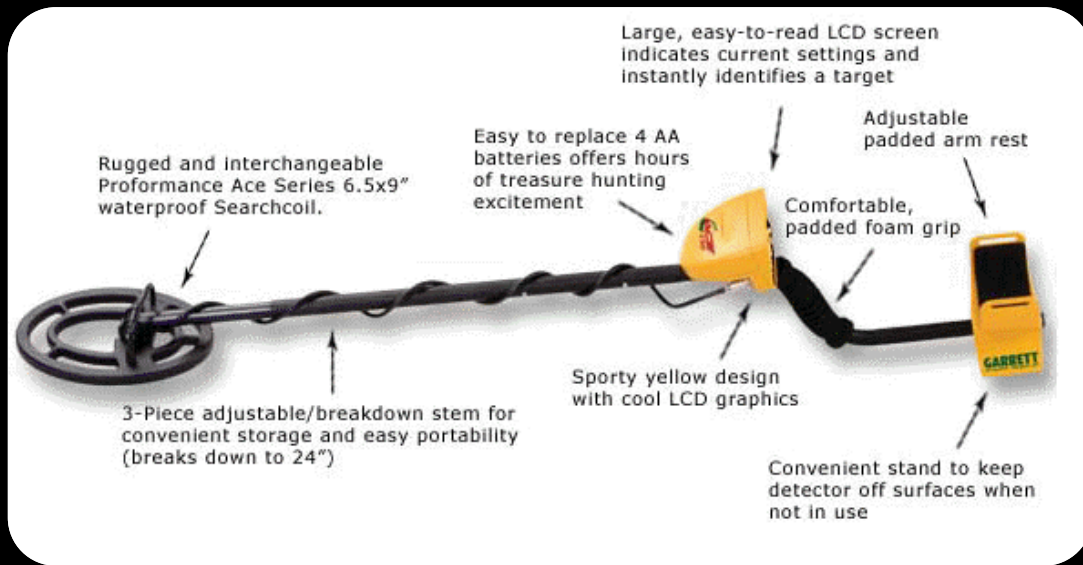

# Metal Detector

Il ns metal detector entry offre eccellenti prestazioni ed è ideale per ricerche su terreni agricoli, sabbia asciutta e ricerche di reperti metallici in genere. Grazie al display LCD è in grado di fornire preziose indicazioni sull'identificazione dell'oggetto rilevato (scala a 12 segmenti) e sulla sua profondità. Lo strumento ha 3 distinti toni audio identificativi e 5 programmi di discriminazione e ricerca pre-impostati. E' possibile regolare comunque la discriminazione ed utilizzare il comodo pinpoint per una facile centramento e recupero dell'oggetto.

- Scala di identificazione a 12 segmenti
- Discriminazione regolabile
- Pinpoint
- Indicatore di profondità
- 3 toni audio identificativi
- Microprocessore
- Indicatore di stato batteria
- Jack cuffie
- Display LCD
- Altoparlante
- Tastiera One-Touch®
- Ricerca Motion
- Piastra 6,5x9"