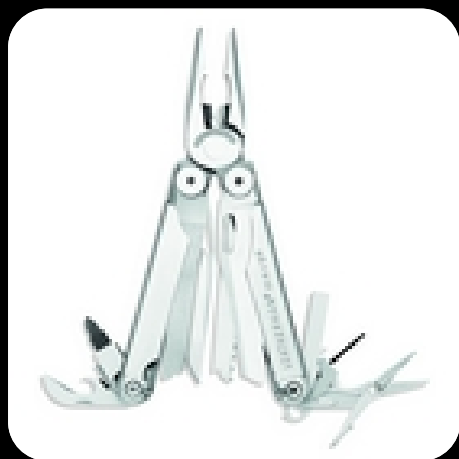

# Leatherman

## Leatherman "Wave"

Strumento Multiuso in acciaio di altissima qualità completo di buffetteria in cordura. Con un unico strumento si ha a disposizione l'equivalente di un'intera cassetta di attrezzi.

- ✱ Pinza a becco fine
- ✱ Pinza regolare
- ✱ Tronchesino tagliafili
- ✱ Tronchesino
- ✱ Coltello con lama Clip-Point
- ✱ Coltello con lama seghettata
- ✱ Sega da legno
- ✱ Forbici
- ✱ Lima per legno e metallo
- ✱ Lima diamantata
- ✱ Alloggio grande per inserti
- ✱ Alloggio piccolo per inserti
- ✱ Cacciavite grande
- ✱ Righello (19 cm)
- ✱ Apri bottiglie/scatole
- ✱ Spellafili
- ✱ Anello per laccio